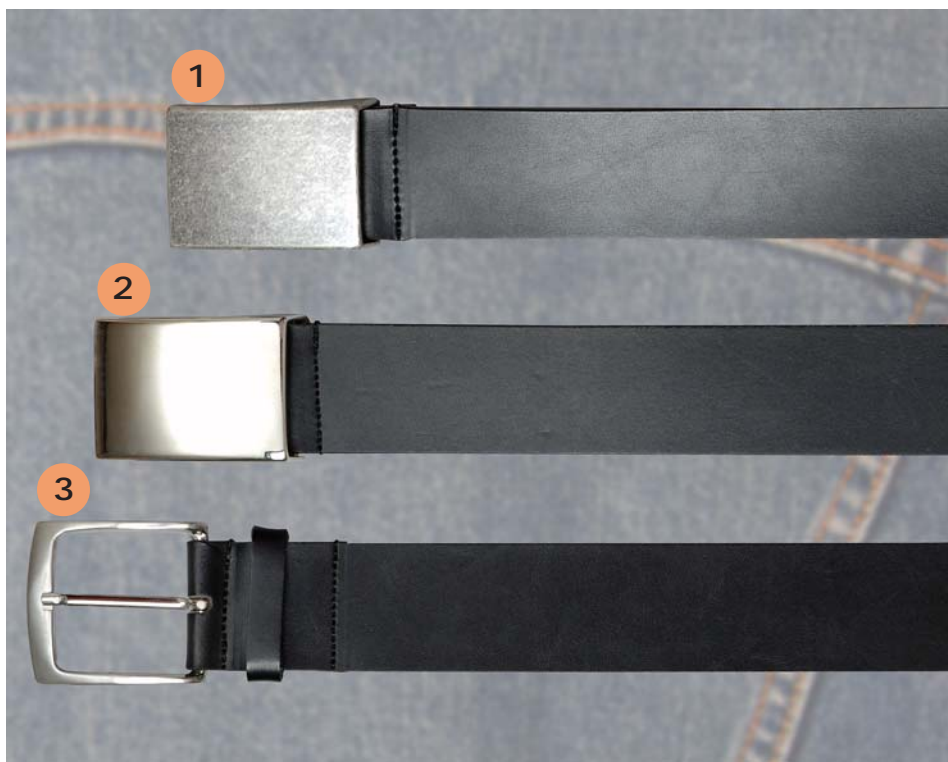

Jeansgürtel

Kollektion Jeansgürtel

Rindledegürtel 35 mm breit

Bundweite 75 - 120 cm

Bundweite 125 bis 160 cm mit Preisauflschlag.

- 1 - Modell 35135, lieferbar in den Farben: 1, 2, 5, 6, 9
- 2 - Modell 35136, lieferbar in den Farben: 1, 2, 5, 6, 9
- 3 - Modell 35137, lieferbar in den Farben: 1, 2, 5, 6, 9
- 4 - Modell 35141, lieferbar in den Farben: 1, 2, 8, 9

Kollektion Jeansgürtel

Rindledegürtel 40 mm breit

Bundweite 75 - 120 cm

Bundweite 125 bis 160 cm mit Preisauflschlag.

- 1 - Modell 4045, lieferbar in den Farben: 1, 2, 5, 6, 9
- 2 - Modell 40131, lieferbar in den Farben: 1, 2, 5, 6, 9
- 3 - Modell 4047, lieferbar in den Farben: 1, 2, 5, 6, 9

Kollektion Jeansgürtel

Rindledegürtel 40 mm breit

Bundweite 75 - 120 cm

Bundweite 125 bis 160 cm mit Preisauflschlag.

- 1 - Modell 40142, lieferbar in den Farben: 1, 2, 5, 6, 9
- 2 - Modell 40139, lieferbar in den Farben: 1, 2, 5, 6, 9
- 3 - Modell 40138, lieferbar in den Farben: 1, 2, 5, 6, 9

Kollektion Jeansgürtel

Rindledegürtel 40 mm breit

Bundweite 75 - 120 cm

Bundweite 125 bis 160 cm mit Preisauflschlag.

- 1 - Modell 40143, lieferbar in den Farben: 1, 2, 5, 6, 9
- 2 - Modell 40144, lieferbar in den Farben: 1, 2, 5, 6, 9
- 3 - Modell 40145, lieferbar in den Farben: 1, 2, 5, 6, 9